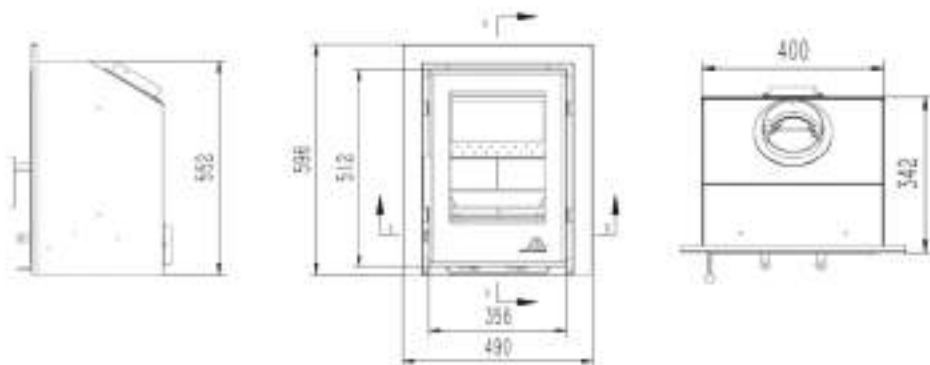

STOVE DIMENSIONS

STOVE MODEL	DIMENSIONS	DIMENSIONS (Inc Long Legs)
Eco 5 Wide	510mm (h) x 499mm (w) x 260mm (d)	715mm (h) x 499mm (w) x 260mm (d)
Eco 5 Portrait	545mm (h) x 420mm (w) x 255mm (d)	750mm (h) x 420mm (w) x 255mm (d)
Eco 8	575mm (h) x 570mm (w) x 260mm (d)	780mm (h) x 570mm (w) x 260mm (d)
Eco 12	575mm (h) x 570mm (w) x 300mm (d)	N/A
Eco 980	991mm (h) x 470mm (ø)	N/A
Eco Inset 400	596mm (h) x 490mm (w) x 342mm (d)	N/A
Eco Inset 550	571mm (h) x 640mm (w) x 344mm (d)	N/A

STOVE TECHNICAL DRAWINGS

ECO 5 WIDE

ECO 5 PORTRAIT

ECO 8

ECO 12

STOVE TECHNICAL DRAWINGS

ECO INSET 400

ECO INSET 550

ECO 980

FIREPLACE DIMENSIONS

SURROUND	SHELF WIDTH (A)		OVERALL HEIGHT (B)		OPENING (C X D)		LEG WIDTH (E)		SHELF DEPTH (F)		INTERNAL RETURN (G)		MATERIAL			
	Inches	mm	Inches	mm	Inches	mm	Inches	mm	Inches	mm	Inches	mm	Ivory*	Spelga Stone	Ice White*	New Carrara
BEN CROM	54	1375	44	1125	36 x 36	915 x 915	49	1235	7	180	3	75			✓	
BINNIAN	54	1375	46	1170	36 x 36	915 x 915	51	1285	12	305	3	75	✓			
BINNIAN	59	1500	51	1295	36 x 36	915 x 915	54	1365	13	335	3	75	✓	✓		
BROMPTON	54	1375	45	1145	36 x 36	915 x 915	51	1305	8	200	3	75	✓			
CARN	54	1375	44	1130	29 x 33	745 x 825	49	1255	9	225	3	75	✓			
CARN	60	1525	48	1220	36 x 36	915 x 915	56	1420	10	250	3	75	✓			
COMMEDAGH	54	1375	49	1250	35 x 36	890 x 915	52	1310	10	265	3	75	✓			
DOAN	54	1375	46	1170	36 x 36	915 x 915	51	1295	9	235	3	75	✓		✓	
DONARD	54	1375	46	1175	36 x 36	915 x 915	50	1265	11	280	3	75	✓			
GLENMORE	58	1475	47	1190	36 x 36	915 x 915	53	1340	10	250	3	75		✓		✓
GULLION	54	1375	46	1180	36 x 36	915 x 915	51	1295	10	260	3	75	✓		✓	
GULLION	60	1525	48	1225	36 x 36	915 x 915	55	1405	11	280	3	75	✓		✓	
GULLION	66	1675	50	1270	36 x 36	915 x 915	61	1540	12	300	3	75			✓	
MEELBEG	54	1375	44	1120	35 x 35	895 x 890	50	1260	9	235	3	75		✓	✓	
MEELBEG	58	1475	46	1180	36 x 36	915 x 915	53	1335	9	235	3	75		✓	✓	✓