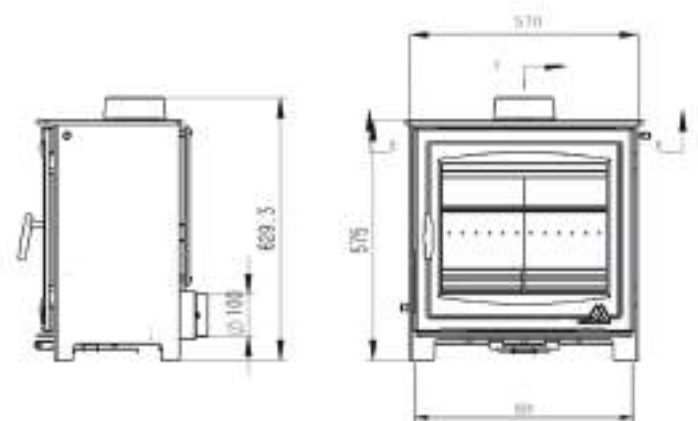

STOVE DIMENSIONS

STOVE MODEL	DIMENSIONS	DIMENSIONS (Inc Long Legs)
Eco 5 Wide	510mm (h) x 499mm (w) x 260mm (d)	715mm (h) x 499mm (w) x 260mm (d)
Eco 5 Portrait	545mm (h) x 420mm (w) x 255mm (d)	750mm (h) x 420mm (w) x 255mm (d)
Eco 8	575mm (h) x 570mm (w) x 260mm (d)	780mm (h) x 570mm (w) x 260mm (d)
Eco 12	575mm (h) x 570mm (w) x 300mm (d)	N/A
Eco 980	991mm (h) x 470mm (ø)	N/A
Eco Inset 400	596mm (h) x 490mm (w) x 342mm (d)	N/A
Eco Inset 550	571mm (h) x 640mm (w) x 344mm (d)	N/A

STOVE TECHNICAL DRAWINGS

ECO 5 WIDE

ECO 5 PORTRAIT

ECO 8

ECO 12

STOVE TECHNICAL DRAWINGS

ECO INSET 400

ECO INSET 550

ECO 980

FIREPLACE DIMENSIONS

SURROUND	SHELF WIDTH (A)		OVERALL HEIGHT (B)		OPENING (C X D)		LEG WIDTH (E)		SHELF DEPTH (F)		INTERNAL RETURN (G)		MATERIAL			
	Inches	mm	Inches	mm	Inches	mm	Inches	mm	Inches	mm	Inches	mm	Ivory*	Spelga Stone	Ice White*	New Carrara
BEN CROM	54	1375	44	1125	36 x 36	915 x 915	49	1235	7	180	3	75			✓	
BINNIAN	54	1375	46	1170	36 x 36	915 x 915	51	1285	12	305	3	75	✓			
BINNIAN	59	1500	51	1295	36 x 36	915 x 915	54	1365	13	335	3	75	✓	✓		
BROMPTON	54	1375	45	1145	36 x 36	915 x 915	51	1305	8	200	3	75	✓			
CARN	54	1375	44	1130	29 x 33	745 x 825	49	1255	9	225	3	75	✓			
CARN	60	1525	48	1220	36 x 36	915 x 915	56	1420	10	250	3	75	✓			
COMMEDAGH	54	1375	49	1250	35 x 36	890 x 915	52	1310	10	265	3	75	✓			
DOAN	54	1375	46	1170	36 x 36	915 x 915	51	1295	9	235	3	75	✓		✓	
DONARD	54	1375	46	1175	36 x 36	915 x 915	50	1265	11	280	3	75	✓			
GLENMORE	58	1475	47	1190	36 x 36	915 x 915	53	1340	10	250	3	75		✓		✓
GULLION	54	1375	46	1180	36 x 36	915 x 915	51	1295	10	260	3	75	✓		✓	
GULLION	60	1525	48	1225	36 x 36	915 x 915	55	1405	11	280	3	75	✓		✓	
GULLION	66	1675	50	1270	36 x 36	915 x 915	61	1540	12	300	3	75			✓	
MEELBEG	54	1375	44	1120	35 x 35	895 x 890	50	1260	9	235	3	75		✓	✓	
MEELBEG	58	1475	46	1180	36 x 36	915 x 915	53	1335	9	235	3	75		✓	✓	✓