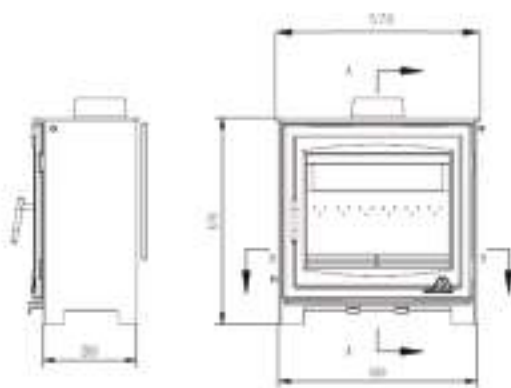

STOVE DIMENSIONS

STOVE MODEL	DIMENSIONS	DIMENSIONS (Inc Long Legs)
Eco 5 Wide	510mm (h) x 499mm (w) x 260mm (d)	715mm (h) x 499mm (w) x 260mm (d)
Eco 5 Portrait	545mm (h) x 420mm (w) x 255mm (d)	750mm (h) x 420mm (w) x 255mm (d)
Eco 8	575mm (h) x 570mm (w) x 260mm (d)	780mm (h) x 570mm (w) x 260mm (d)
Eco 12	575mm (h) x 570mm (w) x 300mm (d)	N/A
Eco 980	991mm (h) x 470mm (ø)	N/A
Eco Inset 400	596mm (h) x 490mm (w) x 342mm (d)	N/A
Eco Inset 550	571mm (h) x 640mm (w) x 344mm (d)	N/A

STOVE TECHNICAL DRAWINGS

ECO 5 WIDE

ECO 5 PORTRAIT

ECO 8

ECO 12

STOVE TECHNICAL DRAWINGS

ECO INSET 400

ECO INSET 550

ECO 980

FIREPLACE DIMENSIONS

SURROUND	SHELF WIDTH (A)		OVERALL HEIGHT (B)		OPENING (C X D)		LEG WIDTH (E)		SHELF DEPTH (F)		INTERNAL RETURN (G)		MATERIAL			
	Inches	mm	Inches	mm	Inches	mm	Inches	mm	Inches	mm	Inches	mm	Ivory*	Spelga Stone	Ice White*	New Carrara
BEN CROM	54	1375	44	1125	36 x 36	915 x 915	49	1235	7	180	3	75			✓	
BINNIAN	54	1375	46	1170	36 x 36	915 x 915	51	1285	12	305	3	75	✓			
BINNIAN	59	1500	51	1295	36 x 36	915 x 915	54	1365	13	335	3	75	✓	✓		
BROMPTON	54	1375	45	1145	36 x 36	915 x 915	51	1305	8	200	3	75	✓			
CARN	54	1375	44	1130	29 x 33	745 x 825	49	1255	9	225	3	75	✓			
CARN	60	1525	48	1220	36 x 36	915 x 915	56	1420	10	250	3	75	✓			
COMMEDAGH	54	1375	49	1250	35 x 36	890 x 915	52	1310	10	265	3	75	✓			
DOAN	54	1375	46	1170	36 x 36	915 x 915	51	1295	9	235	3	75	✓		✓	
DONARD	54	1375	46	1175	36 x 36	915 x 915	50	1265	11	280	3	75	✓			
GLENMORE	58	1475	47	1190	36 x 36	915 x 915	53	1340	10	250	3	75		✓		✓
GULLION	54	1375	46	1180	36 x 36	915 x 915	51	1295	10	260	3	75	✓		✓	
GULLION	60	1525	48	1225	36 x 36	915 x 915	55	1405	11	280	3	75	✓		✓	
GULLION	66	1675	50	1270	36 x 36	915 x 915	61	1540	12	300	3	75			✓	
MEELBEG	54	1375	44	1120	35 x 35	895 x 890	50	1260	9	235	3	75		✓	✓	
MEELBEG	58	1475	46	1180	36 x 36	915 x 915	53	1335	9	235	3	75		✓	✓	✓