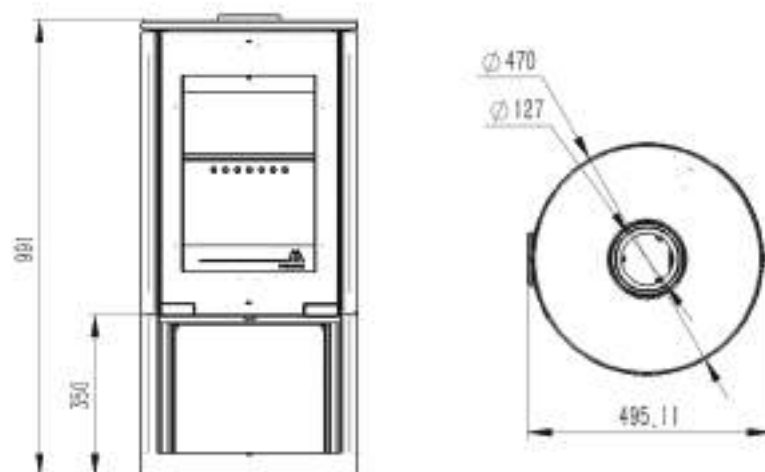

STOVE DIMENSIONS

STOVE MODEL	DIMENSIONS	DIMENSIONS (Inc Long Legs)
Eco 5 Wide	510mm (h) x 499mm (w) x 260mm (d)	715mm (h) x 499mm (w) x 260mm (d)
Eco 5 Portrait	545mm (h) x 420mm (w) x 255mm (d)	750mm (h) x 420mm (w) x 255mm (d)
Eco 8	575mm (h) x 570mm (w) x 260mm (d)	780mm (h) x 570mm (w) x 260mm (d)
Eco 12	575mm (h) x 570mm (w) x 300mm (d)	N/A
Eco 980	991mm (h) x 470mm (ø)	N/A
Eco Inset 400	596mm (h) x 490mm (w) x 342mm (d)	N/A
Eco Inset 550	571mm (h) x 640mm (w) x 344mm (d)	N/A

STOVE TECHNICAL DRAWINGS

ECO 5 WIDE

ECO 5 PORTRAIT

ECO 8

ECO 12

STOVE TECHNICAL DRAWINGS

ECO INSET 400

ECO INSET 550

ECO 980

FIREPLACE DIMENSIONS

SURROUND	SHELF WIDTH (A)		OVERALL HEIGHT (B)		OPENING (C X D)		LEG WIDTH (E)		SHELF DEPTH (F)		INTERNAL RETURN (G)		MATERIAL			
	Inches	mm	Inches	mm	Inches	mm	Inches	mm	Inches	mm	Inches	mm	Ivory*	Spelga Stone	Ice White*	New Carrara
BEN CROM	54	1375	44	1125	36 x 36	915 x 915	49	1235	7	180	3	75			✓	
BINNIAN	54	1375	46	1170	36 x 36	915 x 915	51	1285	12	305	3	75	✓			
BINNIAN	59	1500	51	1295	36 x 36	915 x 915	54	1365	13	335	3	75	✓	✓		
BROMPTON	54	1375	45	1145	36 x 36	915 x 915	51	1305	8	200	3	75	✓			
CARN	54	1375	44	1130	29 x 33	745 x 825	49	1255	9	225	3	75	✓			
CARN	60	1525	48	1220	36 x 36	915 x 915	56	1420	10	250	3	75	✓			
COMMEDAGH	54	1375	49	1250	35 x 36	890 x 915	52	1310	10	265	3	75	✓			
DOAN	54	1375	46	1170	36 x 36	915 x 915	51	1295	9	235	3	75	✓		✓	
DONARD	54	1375	46	1175	36 x 36	915 x 915	50	1265	11	280	3	75	✓			
GLENMORE	58	1475	47	1190	36 x 36	915 x 915	53	1340	10	250	3	75		✓		✓
GULLION	54	1375	46	1180	36 x 36	915 x 915	51	1295	10	260	3	75	✓		✓	
GULLION	60	1525	48	1225	36 x 36	915 x 915	55	1405	11	280	3	75	✓		✓	
GULLION	66	1675	50	1270	36 x 36	915 x 915	61	1540	12	300	3	75			✓	
MEELBEG	54	1375	44	1120	35 x 35	895 x 890	50	1260	9	235	3	75		✓	✓	
MEELBEG	58	1475	46	1180	36 x 36	915 x 915	53	1335	9	235	3	75		✓	✓	✓