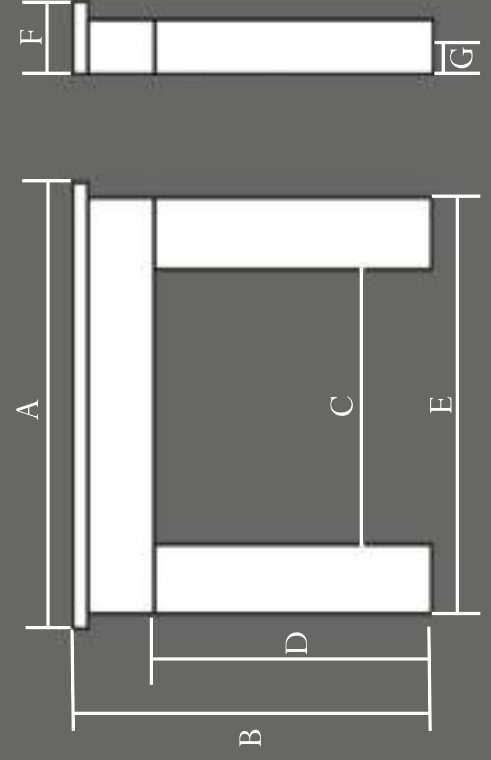

STOVE DIMENSIONS

STOVE MODEL	DIMENSIONS	DIMENSIONS (Inc Long Legs)
Eco 5 Wide	510mm (h) x 499mm (w) x 260mm (d)	715mm (h) x 499mm (w) x 260mm (d)
Eco 5 Portrait	545mm (h) x 420mm (w) x 255mm (d)	750mm (h) x 420mm (w) x 255mm (d)
Eco 8	575mm (h) x 570mm (w) x 260mm (d)	780mm (h) x 570mm (w) x 260mm (d)
Eco 12	575mm (h) x 570mm (w) x 300mm (d)	N/A
Eco 980	991mm (h) x 470mm (ø)	N/A
Eco Inset 400	596mm (h) x 490mm (w) x 342mm (d)	N/A
Eco Inset 550	571mm (h) x 640mm (w) x 344mm (d)	N/A

ECO 980

FIREPLACE DIMENSIONS

SURROUND	SHELF WIDTH (A)		OVERALL HEIGHT (B)		OPENING (C X D)		LEG WIDTH (E)		SHELF DEPTH (F)		INTERNAL RETURN (G)		MATERIAL			
	Inches	mm	Inches	mm	Inches	mm	Inches	mm	Inches	mm	Inches	mm	Ivory*	Spelga Stone	Ice White*	New Carrara
BEN CROM	54	1375	44	1125	36 x 36	915 x 915	49	1235	7	180	3	75			✓	
BINNIAN	54	1375	46	1170	36 x 36	915 x 915	51	1285	12	305	3	75	✓			
BINNIAN	59	1500	51	1295	36 x 36	915 x 915	54	1365	13	335	3	75	✓	✓		
BROMPTON	54	1375	45	1145	36 x 36	915 x 915	51	1305	8	200	3	75	✓			
CARN	54	1375	44	1130	29 x 33	745 x 825	49	1255	9	225	3	75	✓			
CARN	60	1525	48	1220	36 x 36	915 x 915	56	1420	10	250	3	75	✓			
COMMEDAGH	54	1375	49	1250	35 x 36	890 x 915	52	1310	10	265	3	75	✓			
DOAN	54	1375	46	1170	36 x 36	915 x 915	51	1295	9	235	3	75	✓		✓	
DONARD	54	1375	46	1175	36 x 36	915 x 915	50	1265	11	280	3	75	✓			
GLENMORE	58	1475	47	1190	36 x 36	915 x 915	53	1340	10	250	3	75		✓		✓
GULLION	54	1375	46	1180	36 x 36	915 x 915	51	1295	10	260	3	75	✓		✓	
GULLION	60	1525	48	1225	36 x 36	915 x 915	55	1405	11	280	3	75	✓		✓	
GULLION	66	1675	50	1270	36 x 36	915 x 915	61	1540	12	300	3	75			✓	
MEELBEG	54	1375	44	1120	35 x 35	895 x 890	50	1260	9	235	3	75		✓	✓	
MEELBEG	58	1475	46	1180	36 x 36	915 x 915	53	1335	9	235	3	75		✓	✓	✓