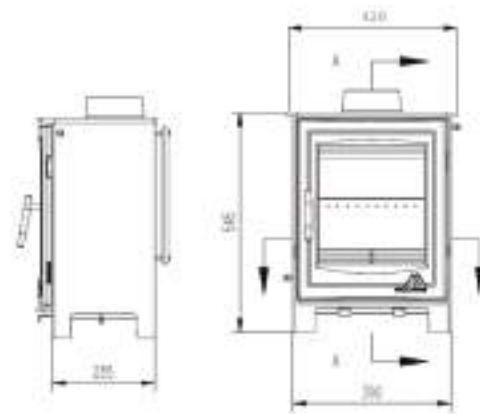

ECO 5 PORTRAIT