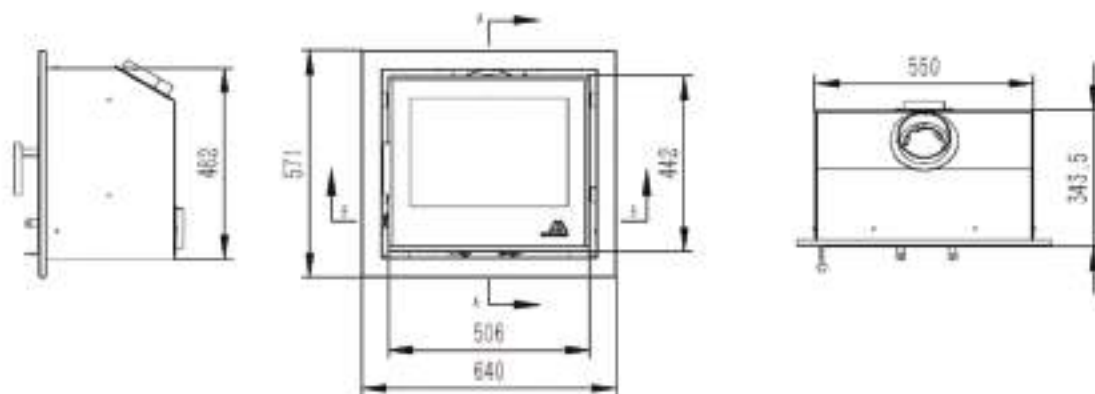

STOVE DIMENSIONS

STOVE MODEL	DIMENSIONS	DIMENSIONS (Inc Long Legs)
Eco 5 Wide	510mm (h) x 499mm (w) x 260mm (d)	715mm (h) x 499mm (w) x 260mm (d)
Eco 5 Portrait	545mm (h) x 420mm (w) x 255mm (d)	750mm (h) x 420mm (w) x 255mm (d)
Eco 8	575mm (h) x 570mm (w) x 260mm (d)	780mm (h) x 570mm (w) x 260mm (d)
Eco 12	575mm (h) x 570mm (w) x 300mm (d)	N/A
Eco 980	991mm (h) x 470mm (ø)	N/A
Eco Inset 400	596mm (h) x 490mm (w) x 342mm (d)	N/A
Eco Inset 550	571mm (h) x 640mm (w) x 344mm (d)	N/A

STOVE TECHNICAL DRAWINGS

ECO 5 WIDE

ECO 5 PORTRAIT

ECO 8

ECO 12

STOVE TECHNICAL DRAWINGS

ECO INSET 400

ECO INSET 550

ECO 980

FIREPLACE DIMENSIONS

SURROUND	SHELF WIDTH (A)		OVERALL HEIGHT (B)		OPENING (C X D)		LEG WIDTH (E)		SHELF DEPTH (F)		INTERNAL RETURN (G)		MATERIAL			
	Inches	mm	Inches	mm	Inches	mm	Inches	mm	Inches	mm	Inches	mm	Ivory*	Spelga Stone	Ice White*	New Carrara
BEN CROM	54	1375	44	1125	36 x 36	915 x 915	49	1235	7	180	3	75			✓	
BINNIAN	54	1375	46	1170	36 x 36	915 x 915	51	1285	12	305	3	75	✓			
BINNIAN	59	1500	51	1295	36 x 36	915 x 915	54	1365	13	335	3	75	✓	✓		
BROMPTON	54	1375	45	1145	36 x 36	915 x 915	51	1305	8	200	3	75	✓			
CARN	54	1375	44	1130	29 x 33	745 x 825	49	1255	9	225	3	75	✓			
CARN	60	1525	48	1220	36 x 36	915 x 915	56	1420	10	250	3	75	✓			
COMMEDAGH	54	1375	49	1250	35 x 36	890 x 915	52	1310	10	265	3	75	✓			
DOAN	54	1375	46	1170	36 x 36	915 x 915	51	1295	9	235	3	75	✓		✓	
DONARD	54	1375	46	1175	36 x 36	915 x 915	50	1265	11	280	3	75	✓			
GLENMORE	58	1475	47	1190	36 x 36	915 x 915	53	1340	10	250	3	75		✓		✓
GULLION	54	1375	46	1180	36 x 36	915 x 915	51	1295	10	260	3	75	✓		✓	
GULLION	60	1525	48	1225	36 x 36	915 x 915	55	1405	11	280	3	75	✓		✓	
GULLION	66	1675	50	1270	36 x 36	915 x 915	61	1540	12	300	3	75			✓	
MEELBEG	54	1375	44	1120	35 x 35	895 x 890	50	1260	9	235	3	75		✓	✓	
MEELBEG	58	1475	46	1180	36 x 36	915 x 915	53	1335	9	235	3	75		✓	✓	✓